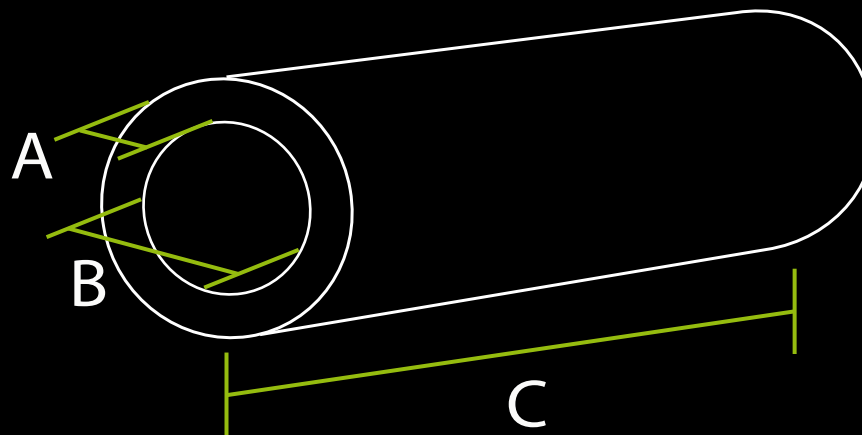

TUBO DE CARTON CARTON CORE

ESPECIFICACIONES SPECIFICATIONS

A. Espesor de pared

▶ 1.6 mm - 16 mm

B. Diámetros internos

- 1.57 "
- 1.89 "
- 2 "
- 2.69 "
- 3 "
- 4 "
- 6 "
- 6.25 "
- 12 "

Diámetros internos especiales:

Revisar con el agente de ventas el volumen mínimo de consumo.

C. Largo

▶ 4 cm - 700 cm

Tipos de papeles:

Kraft y liner blanco.

Impresión

▶ 1 a 2 tintas